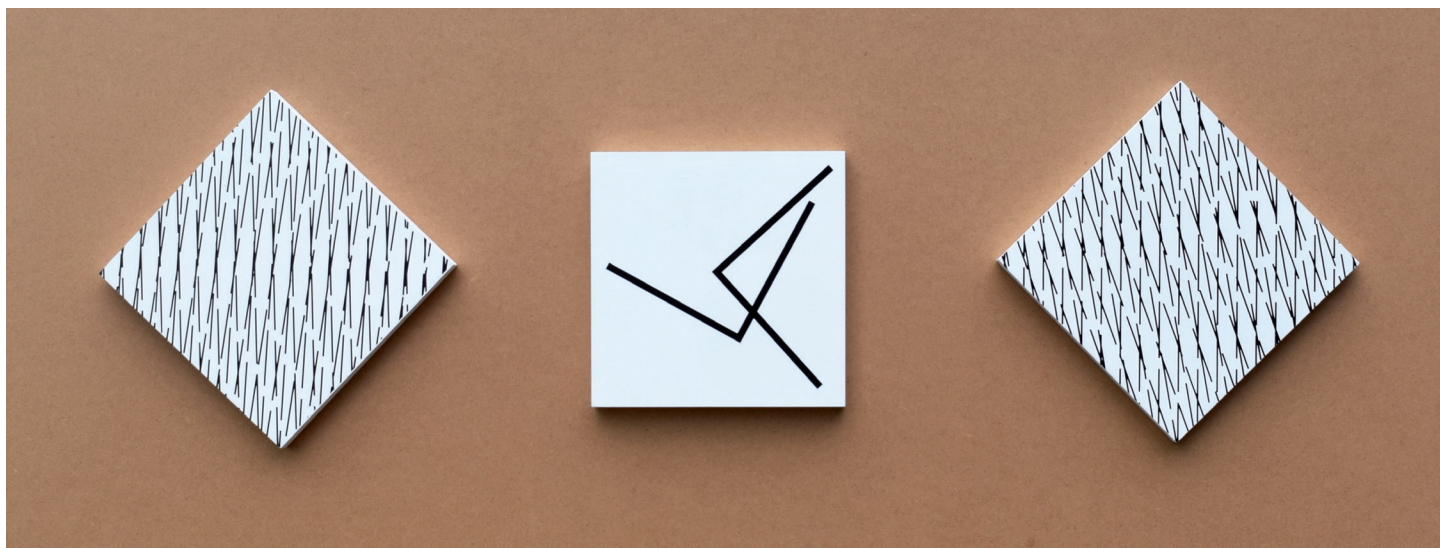

» F O R M Y B I R T H D A Y «

François Morellet

3D concertant 79°-90°-84° detailed, 2016
 Siebdruck auf Acryl auf Holz,
 42 x 42 cm (Tafel 30 x 30 cm),
 Aufl. 25 Ex.,
 WVZ.-Nr. 16002 E

12.000 Subs. nur 9.600
 FK-Mitglieder nur 8.000