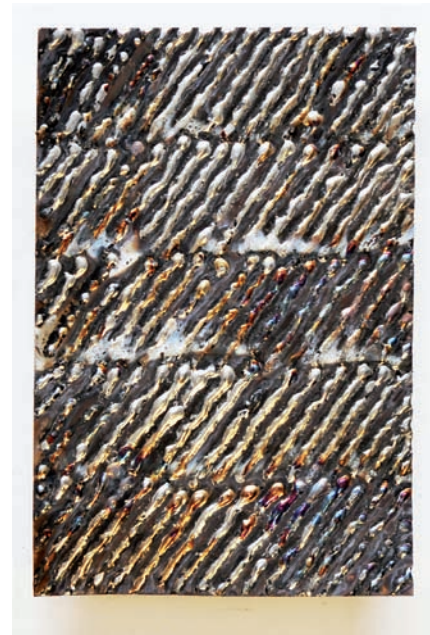

Kleines Relief

Kleines Relief (Schraffur)

Kleines Relief (Schraffur - schräg)

je 30 x 20 cm · Edelstahl 1.4301, Chromnickel geschweißt · Aufl. 3 Ex.

Bestellung bitte an: **Chorus-Verlag** · 55128 Mainz · Hinter der Kapelle 54 · info@chorus-verlag.de · Tel. 06131 - 34664 · Fax. 06131 - 36 90 76